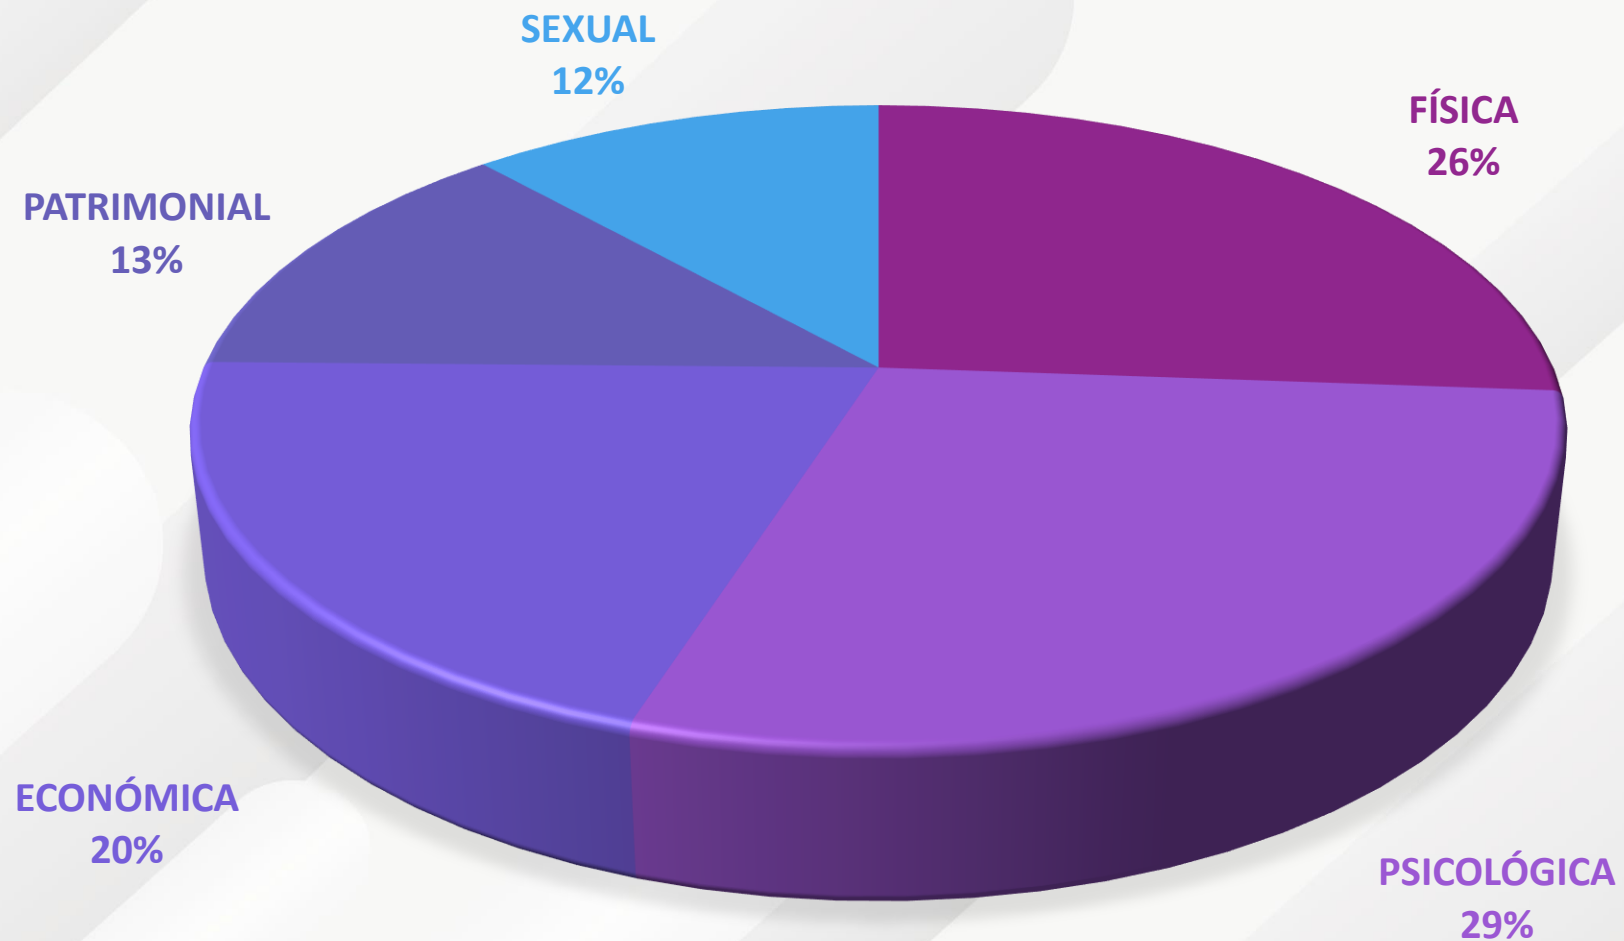

SECRETARÍA PARA LA IGUALDAD SUSTANTIVA DE GÉNERO H. AYUNTAMIENTO DE SAN ANDRÉS CHOLULA

ESTADÍSTICAS DE LAS ATENCIONES BRINDADAS POR
LA ESTRATEGIA **PUERTA VIOLETA** abril 2022 – junio 2023

PUERTA
VIOLETA

CONTIGO HACEMOS FUTURO

PORCENTAJE DE DISTRIBUCIÓN POR ATENCIÓN ESPECIALIZADA

PORCENTAJE DE DISTRIBUCIÓN POR TIPO DE VIOLENCIA

PORCENTAJE DE DISTRIBUCIÓN POR PROCEDENCIA

PORCENTAJE DE DISTRIBUCIÓN POR MUNICIPIO DE ORIGEN

PORCENTAJE DE DISTRIBUCIÓN POR LOCALIDAD DE ORIGEN

SECRETARÍA PARA LA
IGUALDAD SUSTANTIVA
DE GÉNERO

Estrategia Puerta Violeta

 2da. Calle de 24 de Febrero 1703,
Barrio de Cuayantla,
San Bernardino Tlaxcalancingo,
San Andrés Cholula, Puebla.

 222 213 4395

 222 342 6315

ESTRATEGIA
**PUERTA
VIOLETA**

¡24 horas, 365 días del año!

CONTIGO HACEMOS **FUTURO**