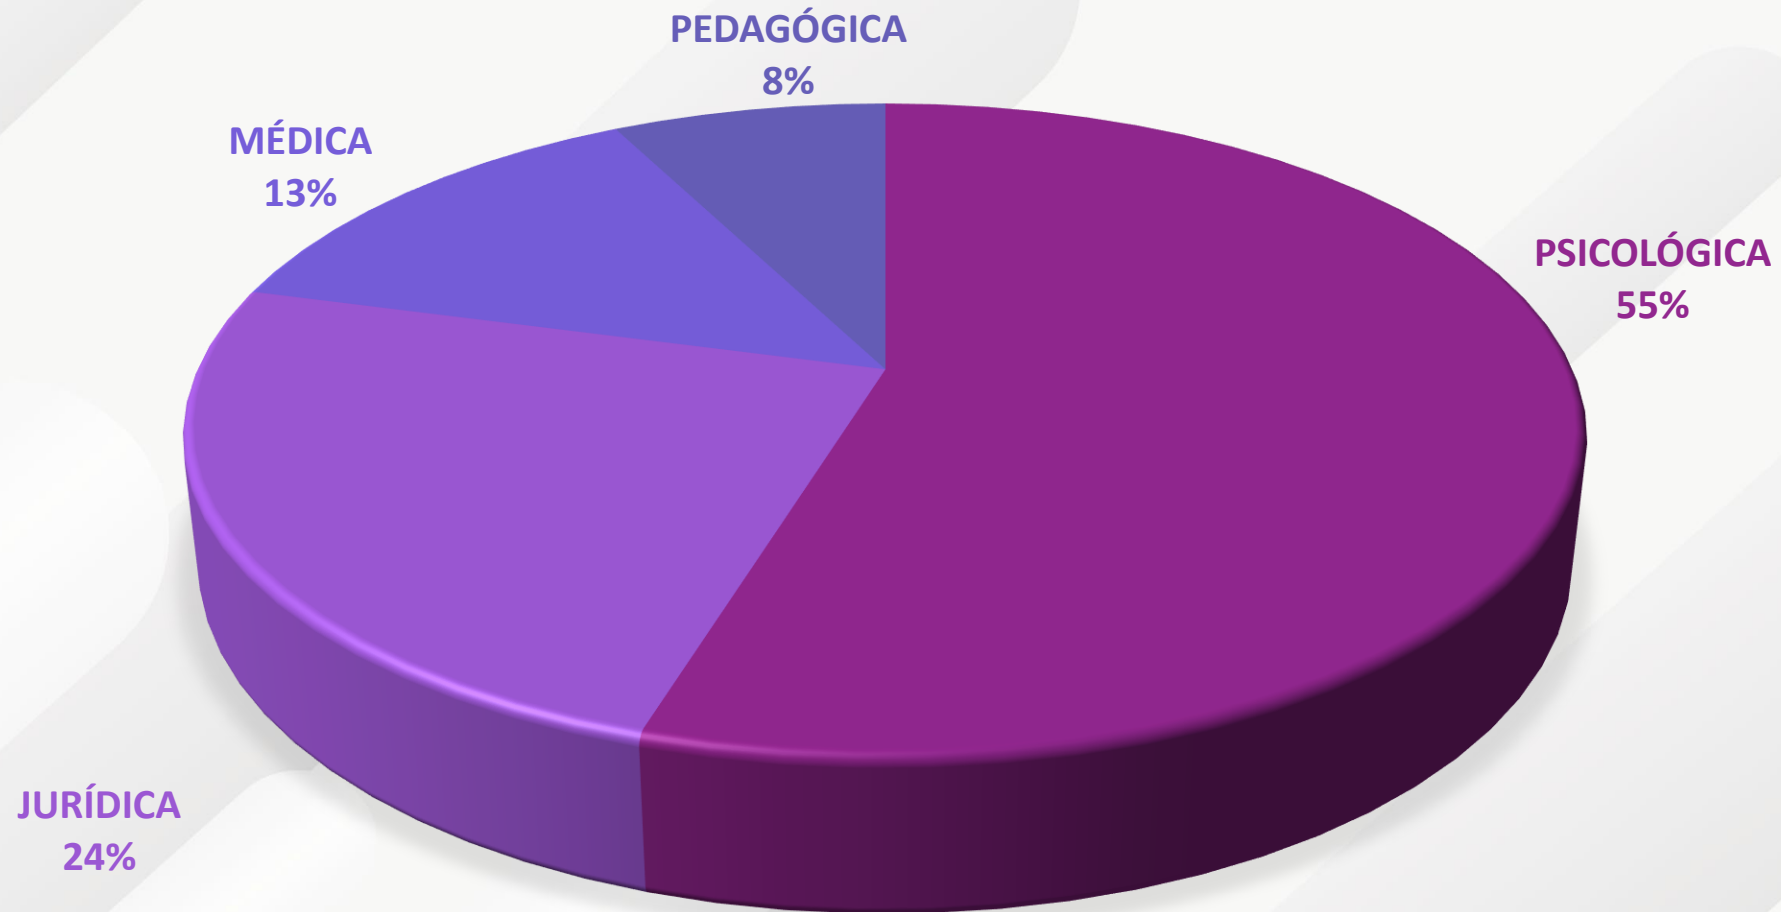

SECRETARÍA PARA LA IGUALDAD SUSTANTIVA DE GÉNERO H. AYUNTAMIENTO DE SAN ANDRÉS CHOLULA

ESTADÍSTICAS DE LAS ATENCIONES BRINDADAS POR
LA ESTRATEGIA **PUERTA VIOLETA** abril 2022 – junio 2023

PUERTA
VIOLETA

CONTIGO HACEMOS FUTURO

PORCENTAJE DE DISTRIBUCIÓN POR ATENCIÓN ESPECIALIZADA

PORCENTAJE DE DISTRIBUCIÓN POR TIPO DE VIOLENCIA

PORCENTAJE DE DISTRIBUCIÓN POR PROCEDENCIA

PORCENTAJE DE DISTRIBUCIÓN POR MUNICIPIO DE ORIGEN

PORCENTAJE DE DISTRIBUCIÓN POR LOCALIDAD DE ORIGEN

SECRETARÍA PARA LA
IGUALDAD SUSTANTIVA
DE GÉNERO

Estrategia Puerta Violeta

 2da. Calle de 24 de Febrero 1703,
Barrio de Cuayantla,
San Bernardino Tlaxcalancingo,
San Andrés Cholula, Puebla.

 222 213 4395

 222 342 6315

ESTRATEGIA
**PUERTA
VIOLETA**

¡24 horas, 365 días del año!

CONTIGO HACEMOS **FUTURO**