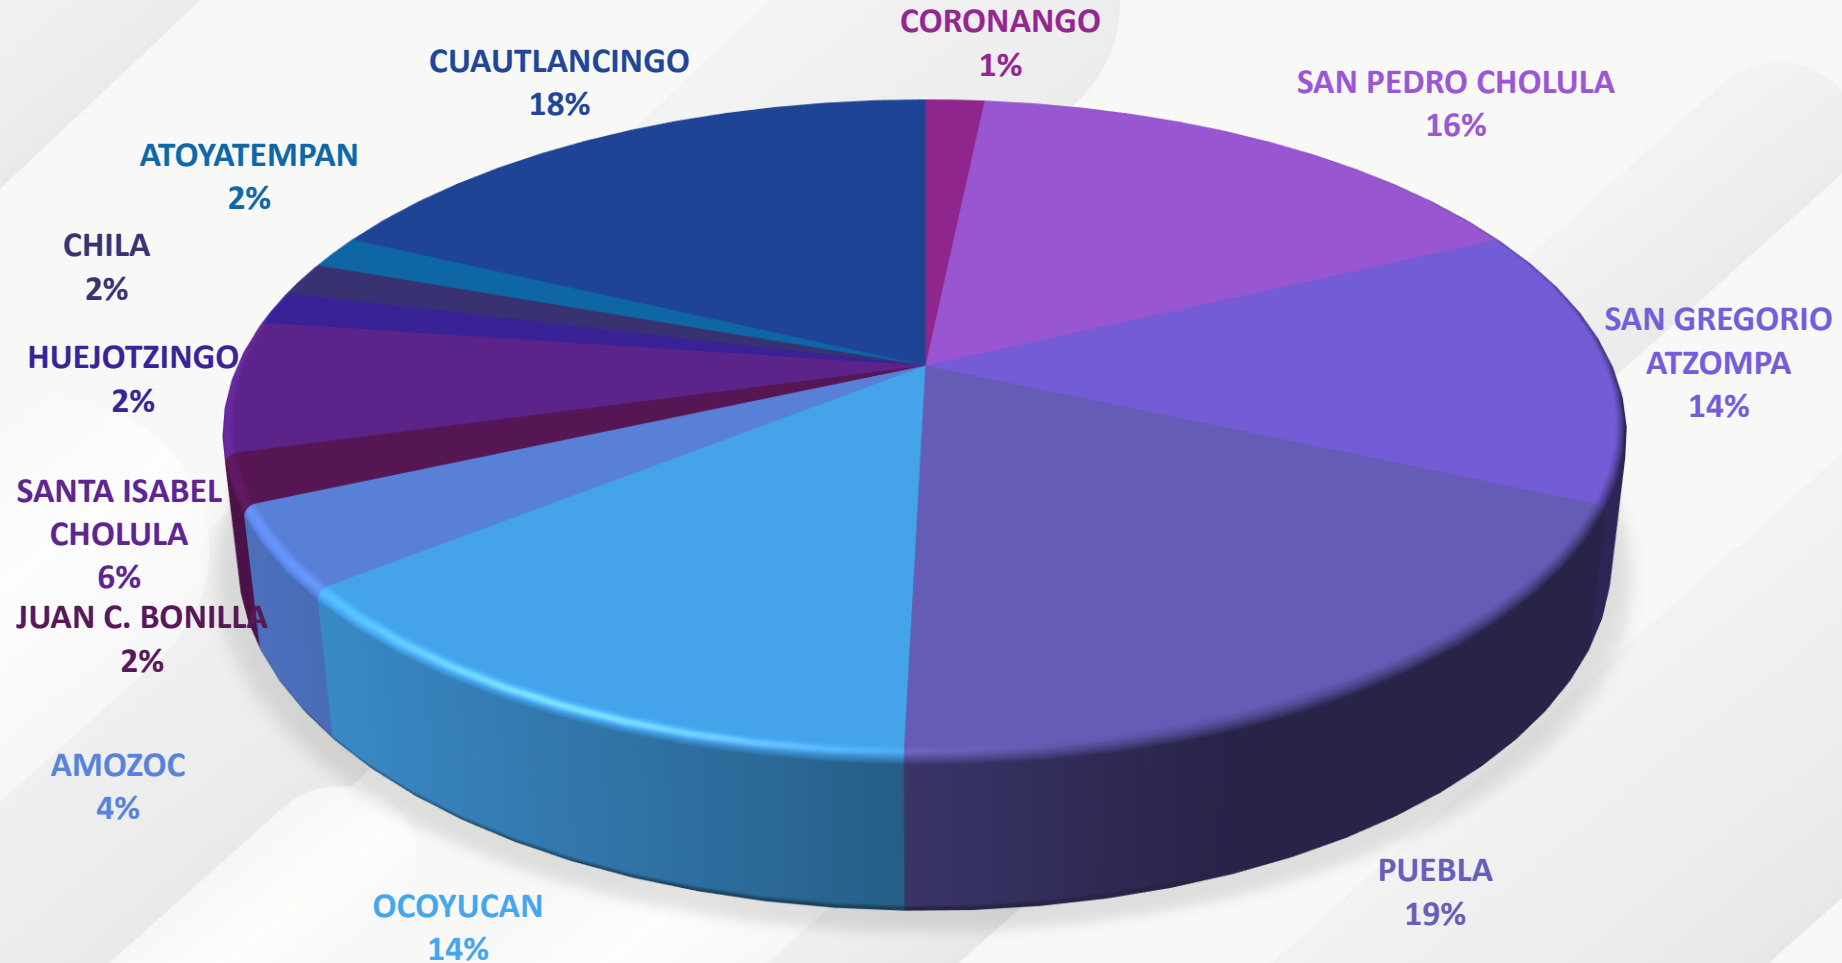

SECRETARÍA PARA LA IGUALDAD SUSTANTIVA DE GÉNERO H. AYUNTAMIENTO DE SAN ANDRÉS CHOLULA

ESTADÍSTICAS DE LAS ATENCIONES BRINDADAS POR
LA ESTRATEGIA **PUERTA VIOLETA** abril 2022 – junio 2023

PUERTA
VIOLETA

CONTIGO HACEMOS FUTURO

PORCENTAJE DE DISTRIBUCIÓN POR ATENCIÓN ESPECIALIZADA

PORCENTAJE DE DISTRIBUCIÓN POR TIPO DE VIOLENCIA

PORCENTAJE DE DISTRIBUCIÓN POR PROCEDENCIA

PORCENTAJE DE DISTRIBUCIÓN POR MUNICIPIO DE ORIGEN

PORCENTAJE DE DISTRIBUCIÓN POR LOCALIDAD DE ORIGEN

SECRETARÍA PARA LA
IGUALDAD SUSTANTIVA
DE GÉNERO

Estrategia Puerta Violeta

 2da. Calle de 24 de Febrero 1703,
Barrio de Cuayantla,
San Bernardino Tlaxcalancingo,
San Andrés Cholula, Puebla.

 222 213 4395

 222 342 6315

ESTRATEGIA
**PUERTA
VIOLETA**

¡24 horas, 365 días del año!

CONTIGO HACEMOS **FUTURO**