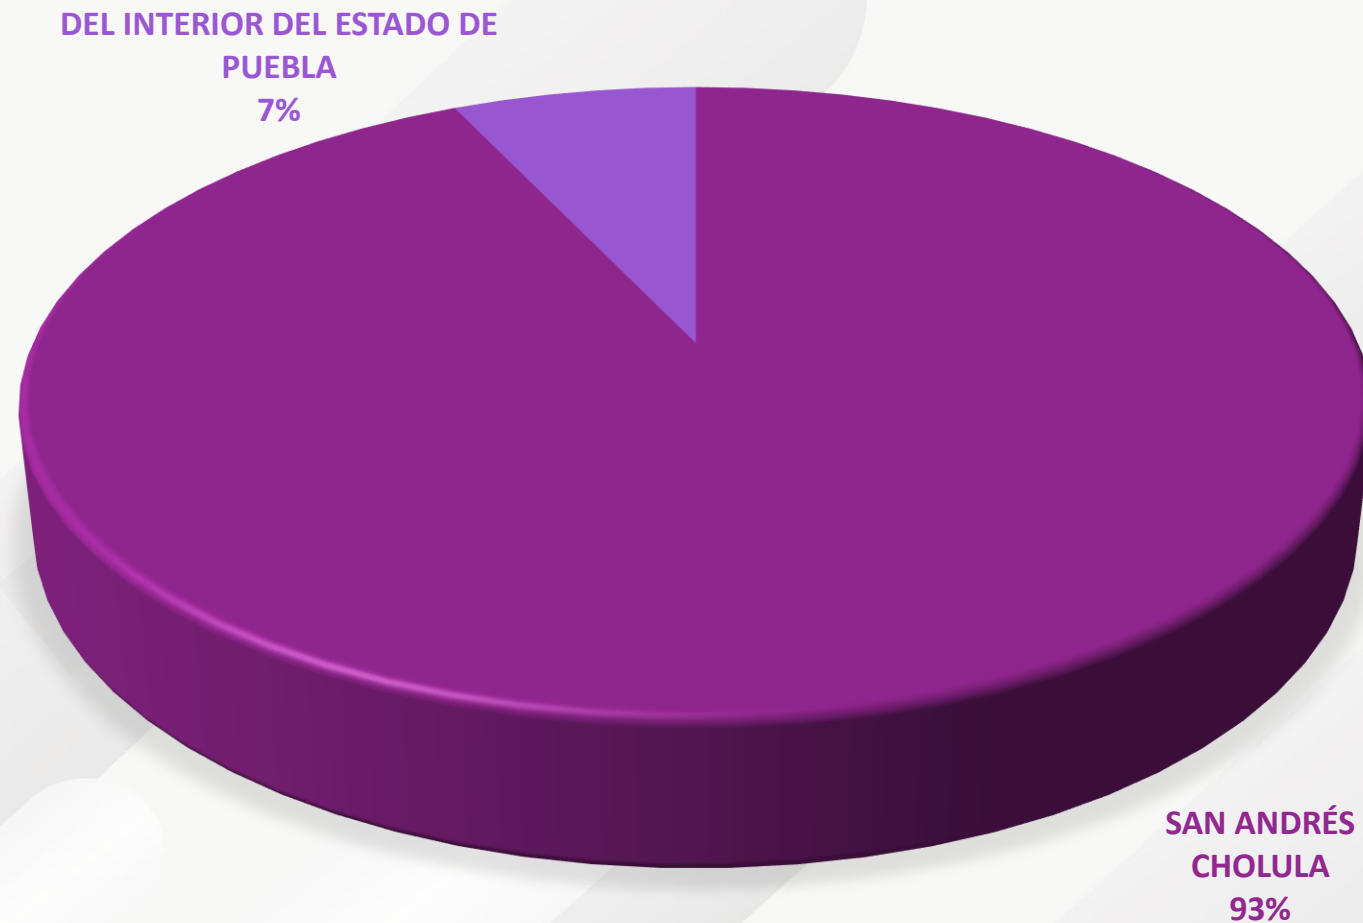

SECRETARÍA PARA LA IGUALDAD SUSTANTIVA DE GÉNERO H. AYUNTAMIENTO DE SAN ANDRÉS CHOLULA

ESTADÍSTICAS DE LAS ATENCIONES BRINDADAS POR
LA ESTRATEGIA **PUERTA VIOLETA** abril 2022 – junio 2023

PUERTA
VIOLETA

CONTIGO HACEMOS FUTURO

PORCENTAJE DE DISTRIBUCIÓN POR ATENCIÓN ESPECIALIZADA

PORCENTAJE DE DISTRIBUCIÓN POR TIPO DE VIOLENCIA

PORCENTAJE DE DISTRIBUCIÓN POR PROCEDENCIA

PORCENTAJE DE DISTRIBUCIÓN POR MUNICIPIO DE ORIGEN

PORCENTAJE DE DISTRIBUCIÓN POR LOCALIDAD DE ORIGEN

SECRETARÍA PARA LA
IGUALDAD SUSTANTIVA
DE GÉNERO

Estrategia Puerta Violeta

 2da. Calle de 24 de Febrero 1703,
Barrio de Cuayantla,
San Bernardino Tlaxcalancingo,
San Andrés Cholula, Puebla.

 222 213 4395

 222 342 6315

ESTRATEGIA
**PUERTA
VIOLETA**

¡24 horas, 365 días del año!

CONTIGO HACEMOS **FUTURO**