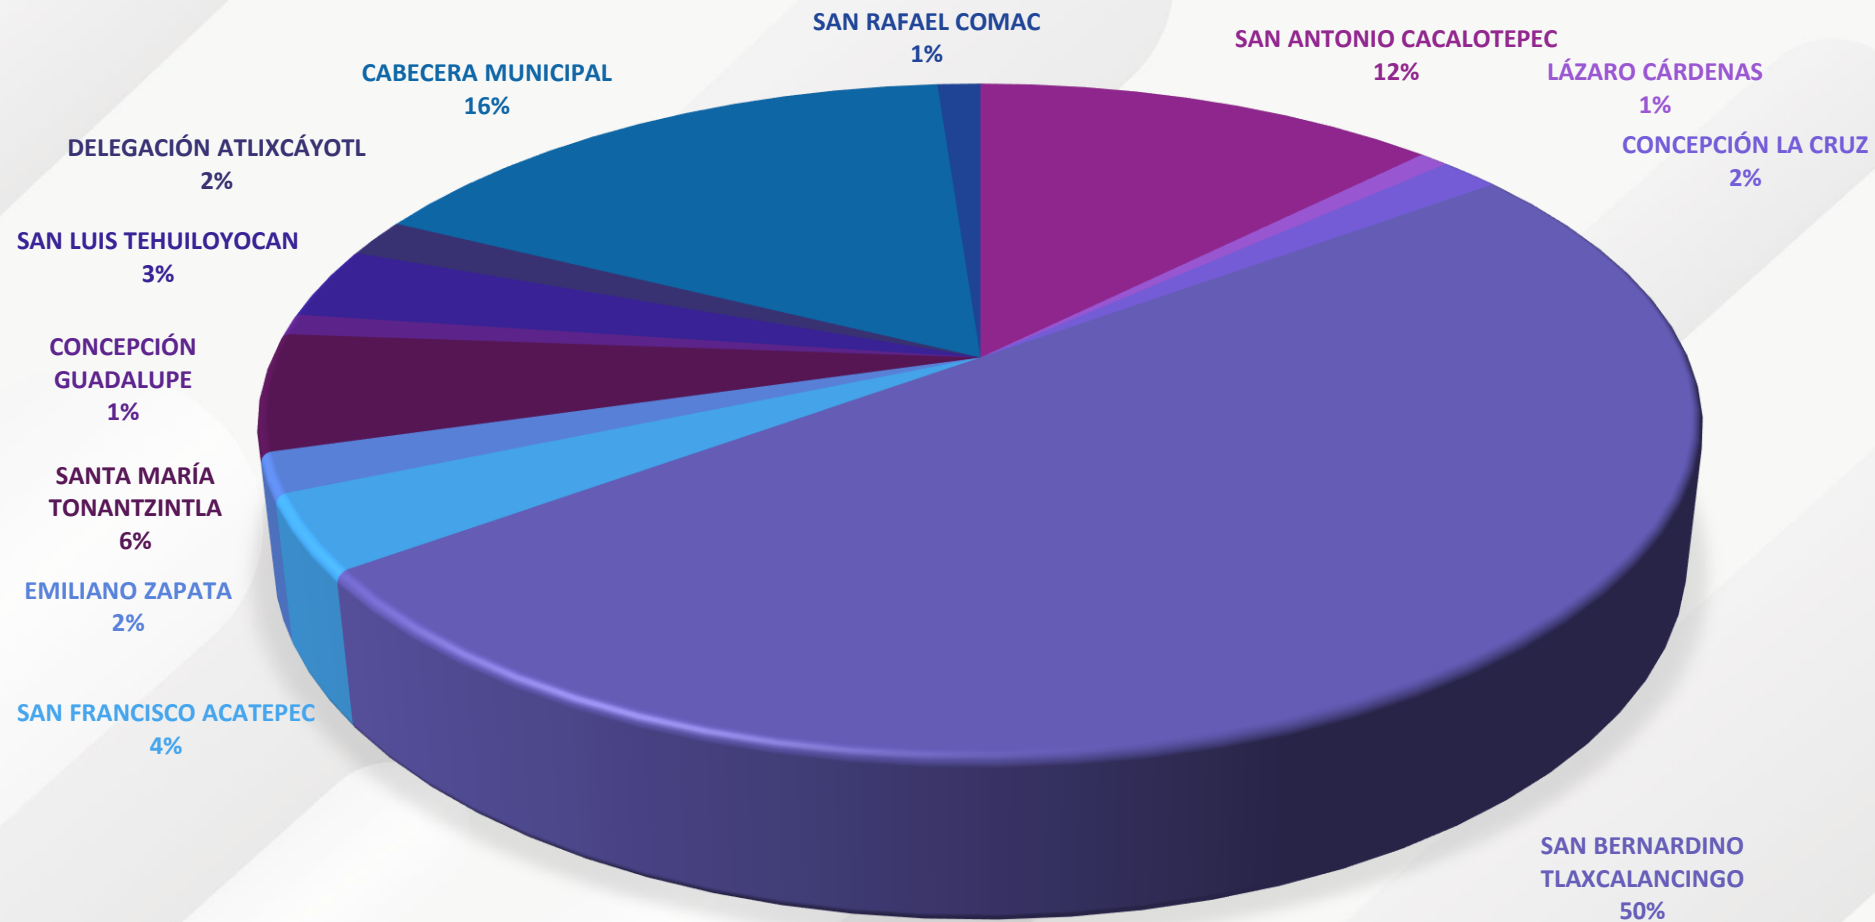

SECRETARÍA PARA LA IGUALDAD SUSTANTIVA DE GÉNERO H. AYUNTAMIENTO DE SAN ANDRÉS CHOLULA

ESTADÍSTICAS DE LAS ATENCIONES BRINDADAS POR
LA ESTRATEGIA **PUERTA VIOLETA** abril 2022 – junio 2023

PUERTA
VIOLETA

CONTIGO HACEMOS FUTURO

PORCENTAJE DE DISTRIBUCIÓN POR ATENCIÓN ESPECIALIZADA

PORCENTAJE DE DISTRIBUCIÓN POR TIPO DE VIOLENCIA

PORCENTAJE DE DISTRIBUCIÓN POR PROCEDENCIA

PORCENTAJE DE DISTRIBUCIÓN POR MUNICIPIO DE ORIGEN

PORCENTAJE DE DISTRIBUCIÓN POR LOCALIDAD DE ORIGEN

SECRETARÍA PARA LA
IGUALDAD SUSTANTIVA
DE GÉNERO

Estrategia Puerta Violeta

 2da. Calle de 24 de Febrero 1703,
Barrio de Cuayantla,
San Bernardino Tlaxcalancingo,
San Andrés Cholula, Puebla.

 222 213 4395

 222 342 6315

ESTRATEGIA
**PUERTA
VIOLETA**

¡24 horas, 365 días del año!

CONTIGO HACEMOS **FUTURO**